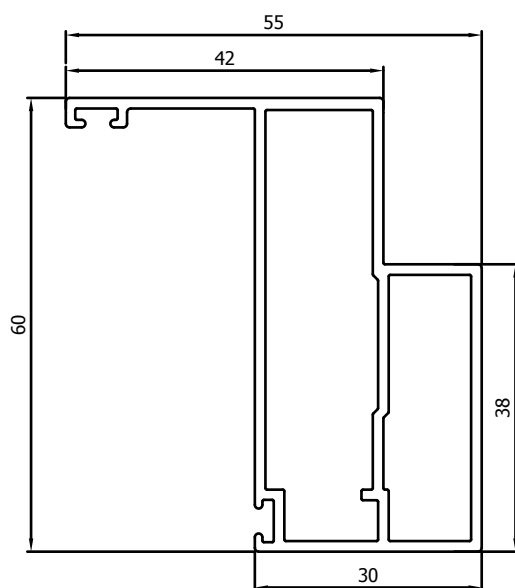

PROFIELEN // PROFILS

VP1000

Kader
Dormant

VP1001

Kader met flens
Dormant avec retour

VP1002

Vleugel
Ouvrant

VLIEGENDEUR ELEGANCE / PORTE MOUSTIQUAIRE ELEGANCE