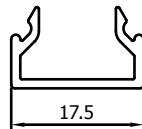

PROFIELEN // PROFILS

VP1014

Makelaar
Mauclair

VP1005

Tussenstijl
Traverse

VP1018

Vleugel voor plaat
Ouvrant pour tôle

VP1003

Afdekprofiel
Profil d'achèvement

VP1004

Afdekprofiel voor borstel
*Profil d'achèvement pour
brosse*

VP1020

Tussenstijl voor plaat
Traverse pour tôle

Vliegendeur Elegance+

Porte Moustiquaire Elegance+

VLEIENDEUREN
PORTES MOUSTIQUAIRES