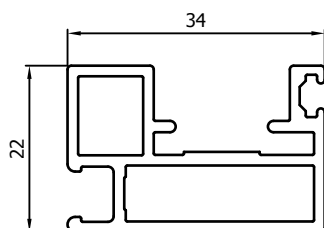

PROFIELEN // PROFILS

VP1000

Kader
Dormant

VP1001

Kader met flens
Dormant avec retour

VP1002

Vleugel
Ouvrant

VLIEGENDEUR ELEGANCE / PORTE MOUSTIQUAIRE ELEGANCE