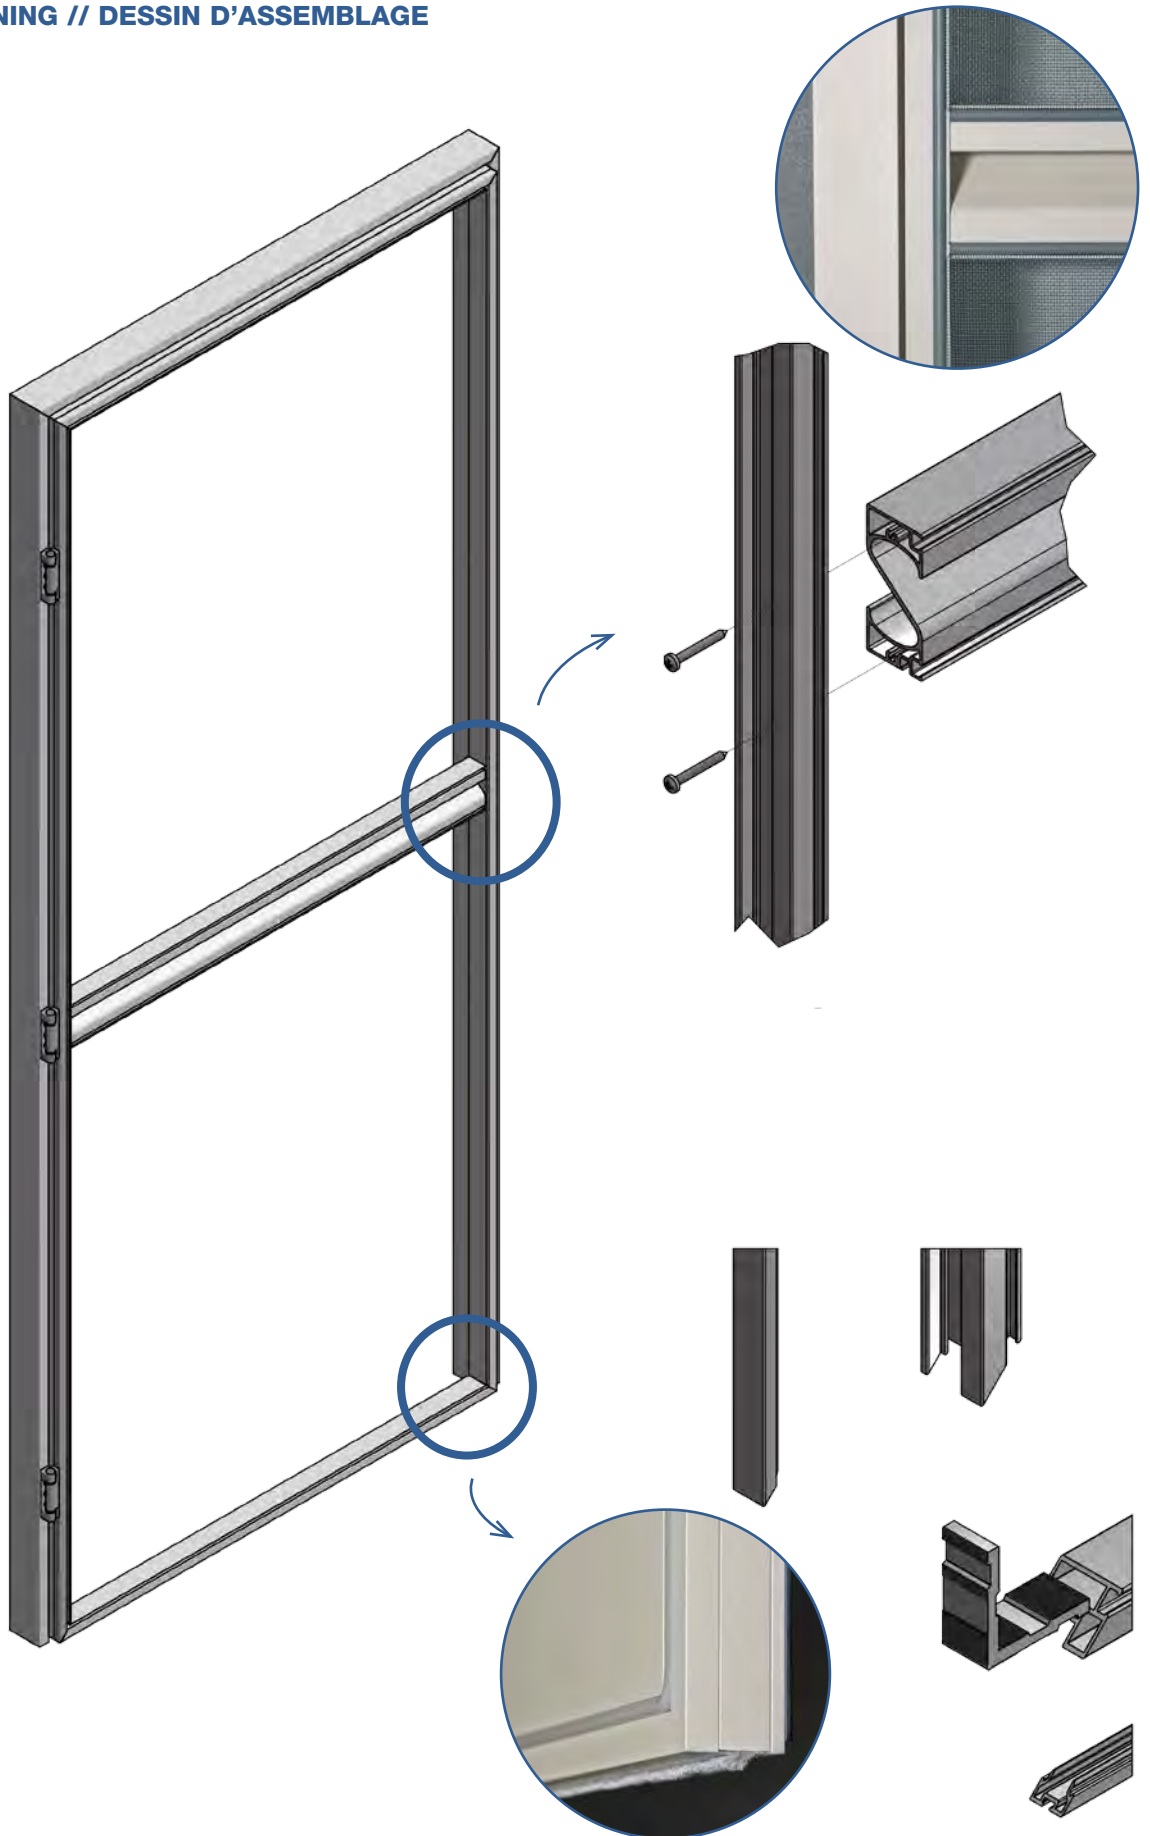

En achetant cette porte moustiquaire, vous achetez une porte robuste et raffinée au look élégant pour un usage intensif.

DORMANT ET OUVRANT

- Profil d'encadrement VP1000 scié à onglet
- L'encadrement peut être obtenu avec le rebord (VP1001) pour une jolie finition de la maçonnerie en cas de placement dans la baie
- Profil de recouvrement de battant VP1003 côté chant pour des trous de forage invisibles
- Profilé central en S VP1005 de 75mm de hauteur qui fait également office de poignée ; est placé à la hauteur de votre choix
- Double ouvrant possible
- En cas d'un double ouvrant, un mauclair VP1014 est placé sur l'un des battants et une serrure de verrouillage est prévue
- Possible avec ou sans encadrement
- Disponible dans toutes les couleurs RAL possibles (option)
- Pas d'anodisé possible
- Brosse au bas de la porte
- Plaque en plexi possible

CONNEXIONS D'ANGLE

- Connexions d'angle sciées à onglet
- Angles à onglet pressés l'un dans l'autre
- Possibilité de réaliser l'encadrement avec des angles vissés pour le placement dans la baie (les vis utilisées sont émaillées dans la même couleur que la moustiquaire)

FERMETURE

- Aimants intégrés réalisés en inox magnétique
- Plaquettes aimantées et support peints dans la même couleur que la porte
- En cas d'un double ouvrant, les aimants sont placés sur le mauclair
- Caoutchouc d'arrêt à l'intérieur du battant pour un raccord parfait avec l'encadrement
- 3 charnières robustes réparties sur toute la hauteur
- Axes de charnières inoxydables

VLIEGENDEUR ELEGANCE / PORTE MOUSTIQUAIRE ELEGANCE

MONTAGETEKENING // DESSIN D'ASSEMBLAGE

VLIEGENDEUREN
PORTES MOUSTIQUAIRES

Vliegendeur Elegance
Porte Moustiquaire Elegance

VLIEGENDEUR ELEGANCE / PORTE MOUSTIQUAIRE ELEGANCE