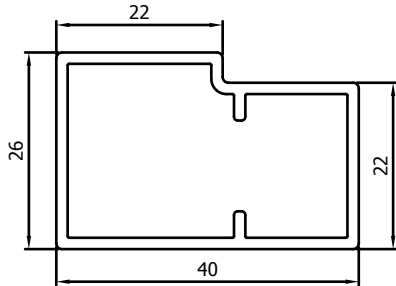

VLIEGENDEUR ELEGANCE / PORTE MOUSTIQUAIRE ELEGANCE

PROFIELEN // PROFILS

VP1014

Makelaar
Mauclair

VP1005

Tussenstijl
Traverse