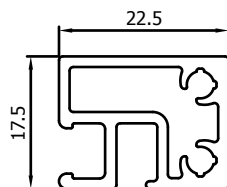

PROFIELEN // PROFILS

VP1014

Makelaar
Mauclair

VP1005

Tussenstijl
Traverse

VP1018

Vleugel voor plaat
Ouvrant pour tôle

VP1003

Afdekprofiel
Profil d'achèvement

VP1004

Afdekprofiel voor borstel
*Profil d'achèvement pour
brosse*

VP1020

Tussenstijl voor plaat
Traverse pour tôle

Vliegendeur Elegance+

Porte Moustiquaire Elegance+

VLEIENDEUREN
PORTES MOUSTIQUAIRES