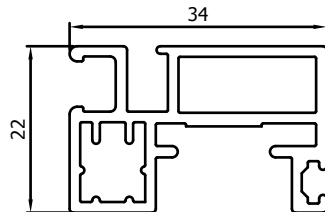

PROFIELEN // PROFILS

VP1014

Makelaar
Mauclair

VP1005

Tussenstijl
Traverse

VP1018

Vleugel voor plaat
Ouvrant pour tôle

VP1003

Afdekprofiel
Profil d'achèvement

VP1004

Afdekprofiel voor borstel
*Profil d'achèvement pour
brosse*

VP1020

Tussenstijl voor plaat
Traverse pour tôle

Vliegendeur Elegance+

Porte Moustiquaire Elegance+

VLEIENDEUREN
PORTES MOUSTIQUAIRES