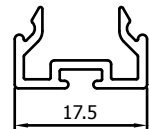

PROFIELEN // PROFILS

VP1014

Makelaar
Mauclair

VP1005

Tussenstijl
Traverse

VP1018

Vleugel voor plaat
Ouvrant pour tôle

VP1003

Afdekprofiel
Profil d'achèvement

VP1004

Afdekprofiel voor borstel
*Profil d'achèvement pour
brosse*

VP1020

Tussenstijl voor plaat
Traverse pour tôle

Vliegendeur Elegance+

Porte Moustiquaire Elegance+

VLEIENDEUREN
PORTES MOUSTIQUAIRES