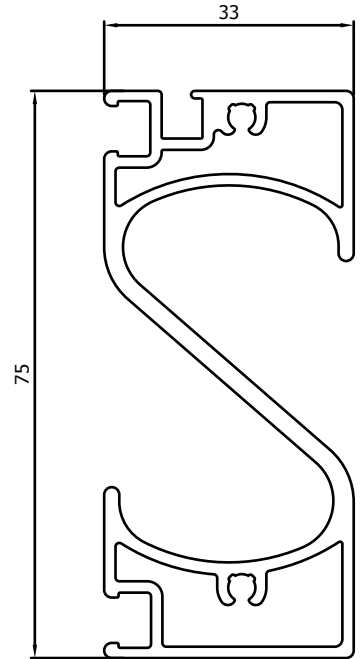

CONNEXIONS D'ANGLE

- Connexions d'angle sciées à onglet
- Angles à onglet pressés l'un dans l'autre
- Possibilité de réaliser l'encadrement avec des angles vissés pour le placement dans la baie (les vis utilisées sont émaillées dans la même couleur que la moustiquaire)

PROFIELEN // PROFILS

VP1014

Makelaar
Mauclair

VP1005

Tussenstijl
Traverse

VP1018

Vleugel voor plaat
Ouvrant pour tôle

VP1003

Afdekprofiel
Profil d'achèvement

VP1004

Afdekprofiel voor borstel
*Profil d'achèvement pour
brosse*

VP1020

Tussenstijl voor plaat
Traverse pour tôle

Vliegendeur Elegance+

Porte Moustiquaire Elegance+

VLEIENDEUREN
PORTES MOUSTIQUAIRES